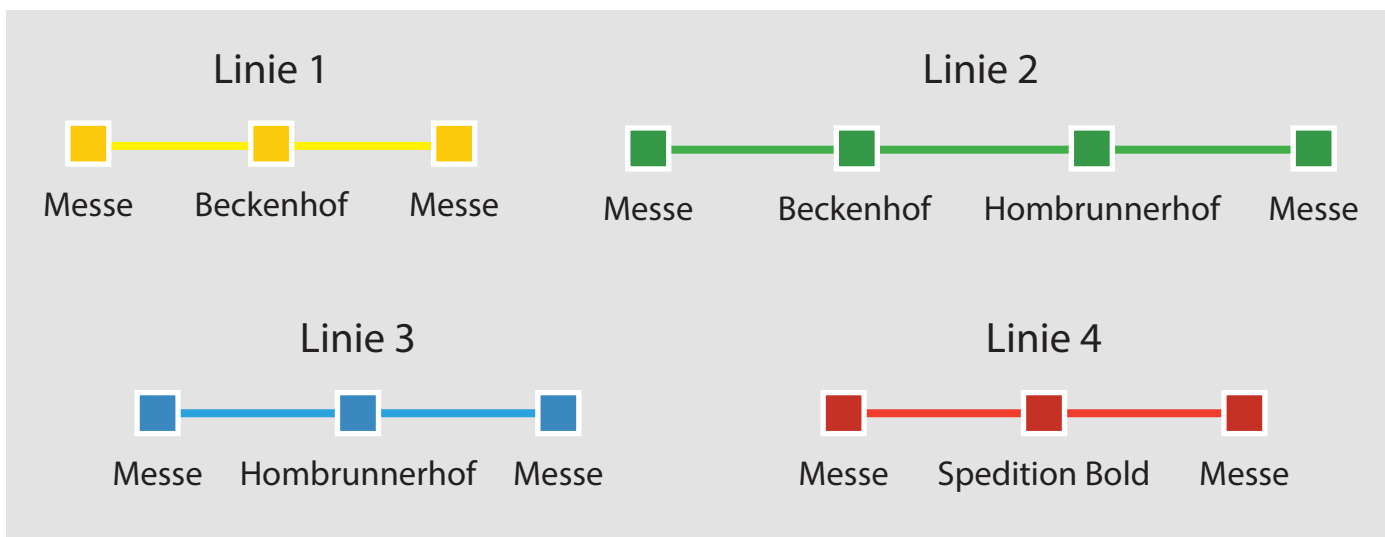

Busshuttle

Sonntag, 10.09.2017

Hinfahrt von Messe zu:

Beckenhof	10:05	10:15	10:40	11:35	
Hombrunnerhof	10:50	12:30			
Spedition Bold	11:50	12:40	13:20	14:00	14:40

Rückfahrt zu Messe von:

Beckenhof	10:20	10:30			
Hombrunnerhof	11:15	11:25	12:15	12:45	
Spedition Bold	12:10	13:00	13:40	14:20	15:00

Transfer nach Hombrunnerhof von:

Beckenhof	11:00	12:00			
-----------	-------	-------	--	--	--