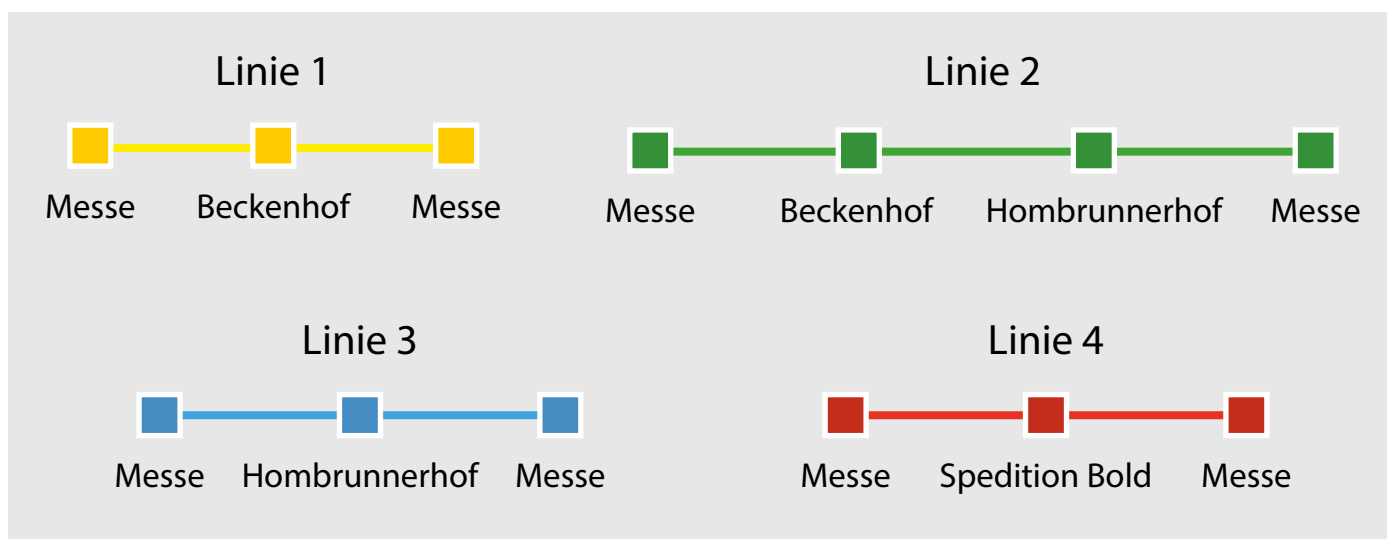

Busshuttle

Sonntag, 09.09.2018

Hinfahrt von Messe zu:

Beckenhof	10:05	10:15	10:40	11:35	
Hombrunnerhof	10:50	12:30			
Spedition Bold	11:50	12:40	13:20	14:00	14:40

Transfer nach Hombrunnerhof von:

Beckenhof	11:00	12:00			
-----------	-------	-------	--	--	--

Rückfahrt zu Messe von:

Hombrunnerhof	11:15	11:25	12:15	12:45	
Spedition Bold	12:10	13:00	13:40	14:20	15:00