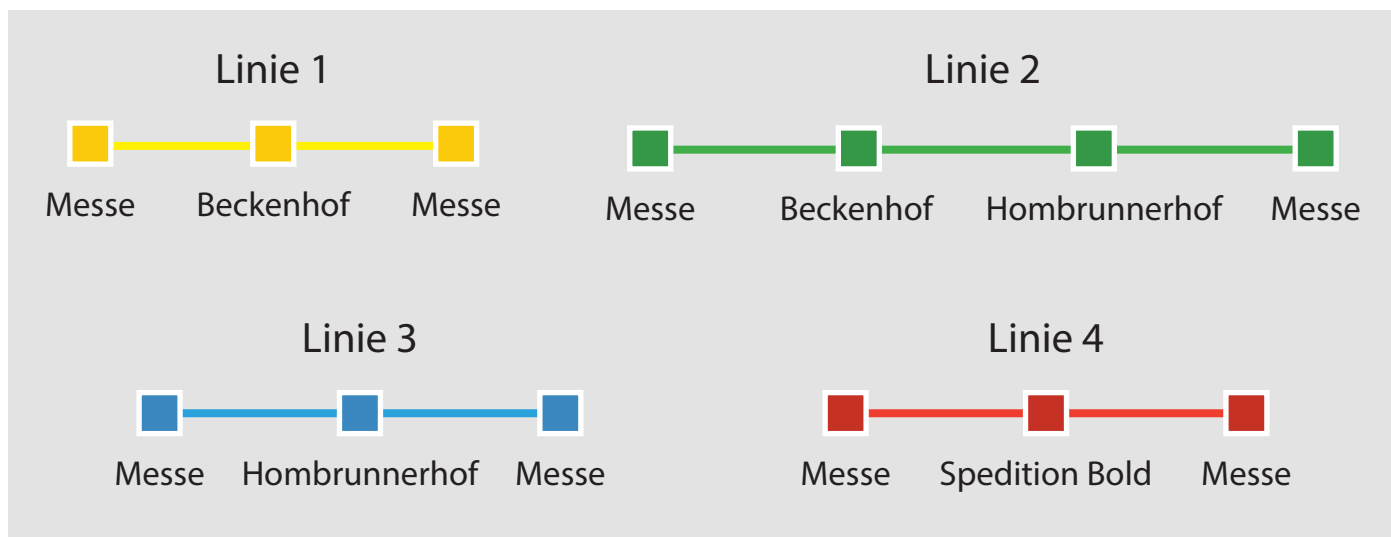

Busshuttle

Sonntag, 06.08.2019

Hinfahrt von Messe zu:

Beckenhof	09:35	09:45	10:10	11:05	
Hombrunnerhof	10:20	12:00			
Spedition Bold	11:20	12:10	12:50	13:30	14:10

Transfer nach Hombrunnerhof von:

Beckenhof	10:30	11:30			
-----------	-------	-------	--	--	--

Rückfahrt zu Messe von:

Hombrunnerhof	10:45	10:55	11:45	12:15	
Spedition Bold	11:40	12:30	13:10	13:50	14:30